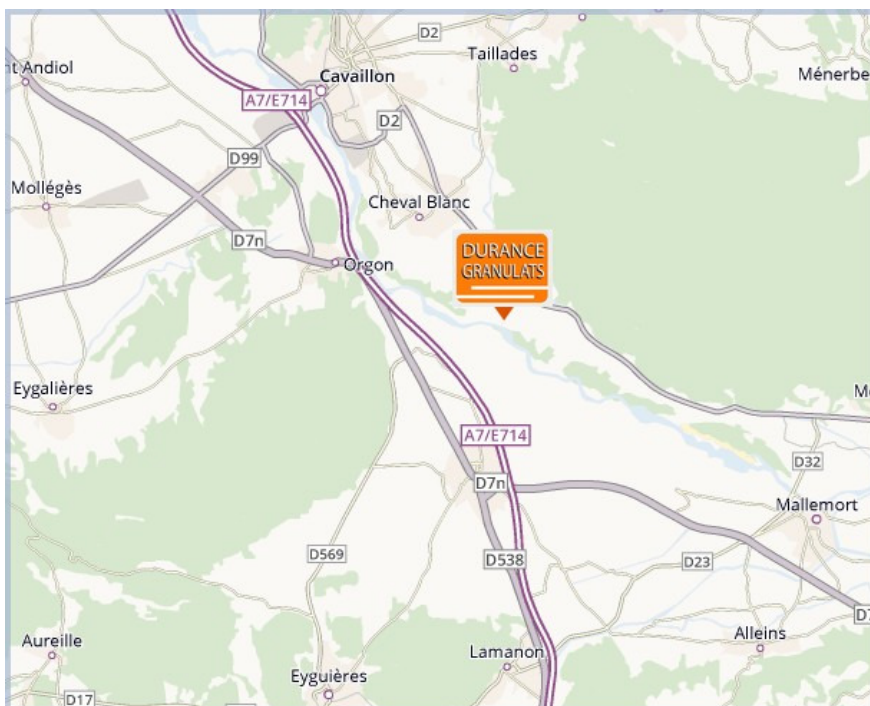

PROVENCE AGREGATS
756 Chemin de la Grande Bastide
84460 CHEVAL BLANC
tél. : +33 4 90 76 11 28
fax : +33 4 90 78 98 72

- **Depuis Avignon :**
Rejoindre l'A7 en direction Salon de Provence/Marseille. Emprunter la sortie 25 Cavillon et continuer sur la D99 pour passer la Durance. Au premier rond-point, prendre à droite (Avenue Espérandieu). Continuer sur Avenue Boscomini. Au rond-point, prendre la 2^{ème} sortie sur D31 (2 kms) jusqu'à La Canebière. Tourner à droite sur D973 (3,5 kms). Tourner à droite Chemin de la Grande Bastide.
- **Depuis Aix en Provence :**
Rejoindre la DN7 en direction d'Avignon/Sénas/Malledort (32 kms). Au niveau de Malledort, prendre direction Mérindol. Traverser la Durance. Prendre à gauche direction Cavillon/Cheval Blanc (7,9kms). Tourner à gauche Chemin de la Grande Bastide.